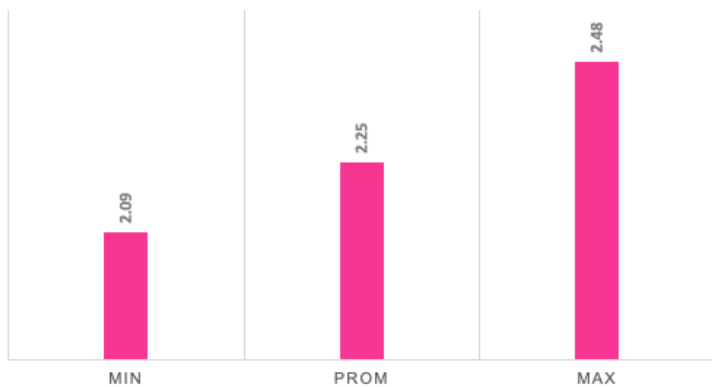

CONVERSIÓN ALIMENTICIA, 2H 2023

(GRAMOS/DIA) GANANCIA DIARIA PROMEDIO, 2H 2023

(DIAS), EDAD A SACRIFICIO, 2H 2023

(KG), PESO A SACRIFICIO, 2H 2023