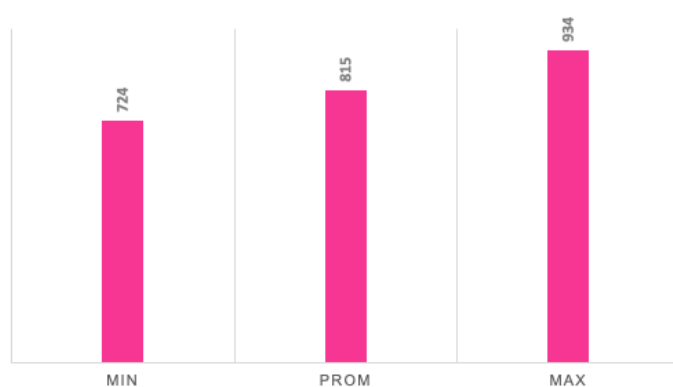

CONVERSIÓN ALIMENTICIA, 2H 2023

(GRAMOS/DIA) GANANCIA DIARIA PROMEDIO, 2H 2023

(DIAS), EDAD A SACRIFICIO, 2H 2023

(KG), PESO A SACRIFICIO, 2H 2023