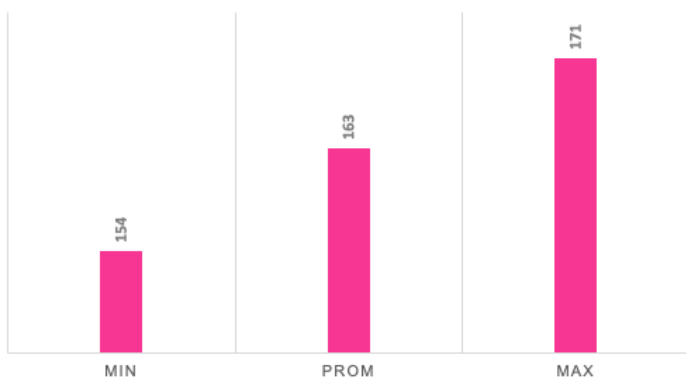

CONVERSIÓN ALIMENTICIA, 2H 2023

(GRAMOS/DIA) GANANCIA DIARIA PROMEDIO, 2H 2023

(DIAS), EDAD A SACRIFICIO, 2H 2023

(KG), PESO A SACRIFICIO, 2H 2023